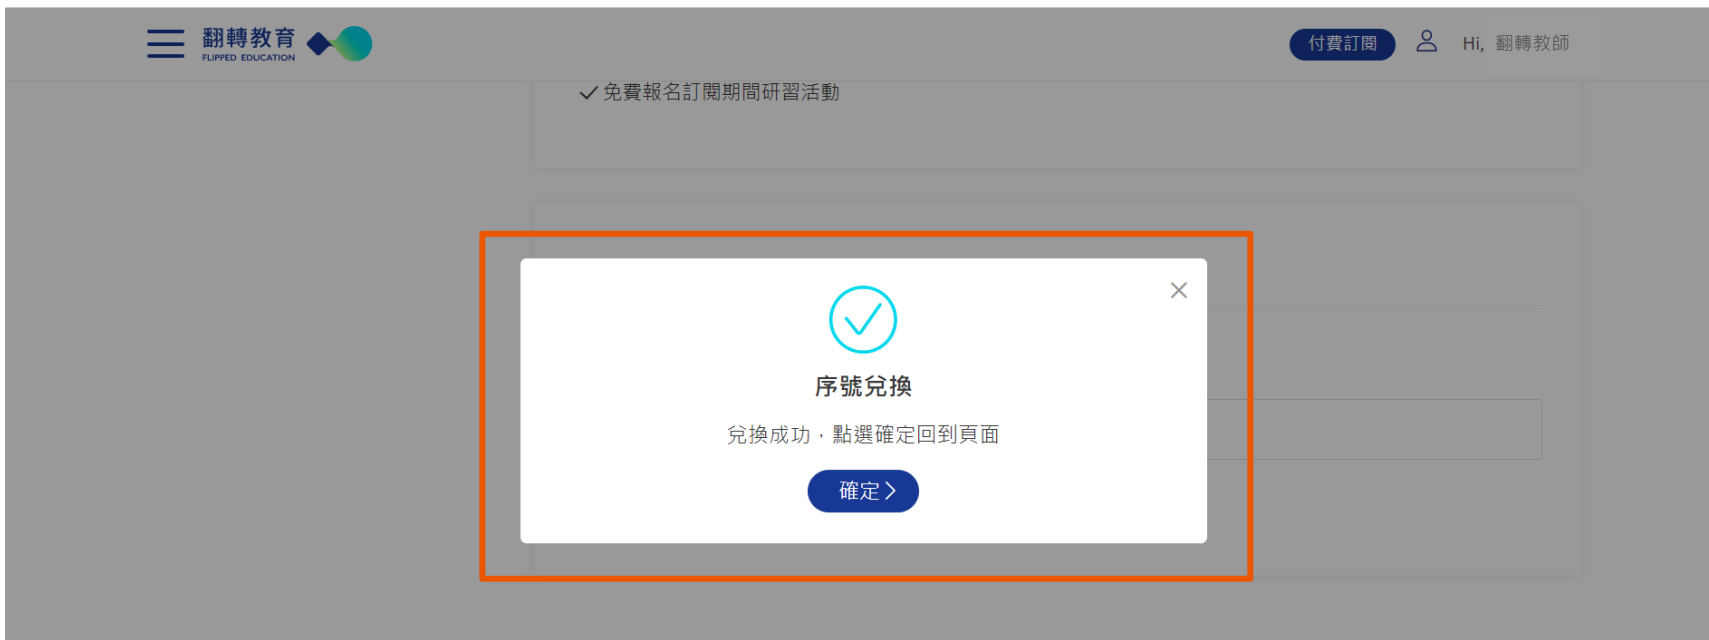

## 5、兌換完成，會出現提示畫面，請點選**確定**

6、請等待約5~10分鐘，即可在方案內容中，**查看權益到期日**  
(依兌換隔日起計算迄期)

個人專區

方案內容

訂單資訊

禮物卡

我的收藏

作者追蹤